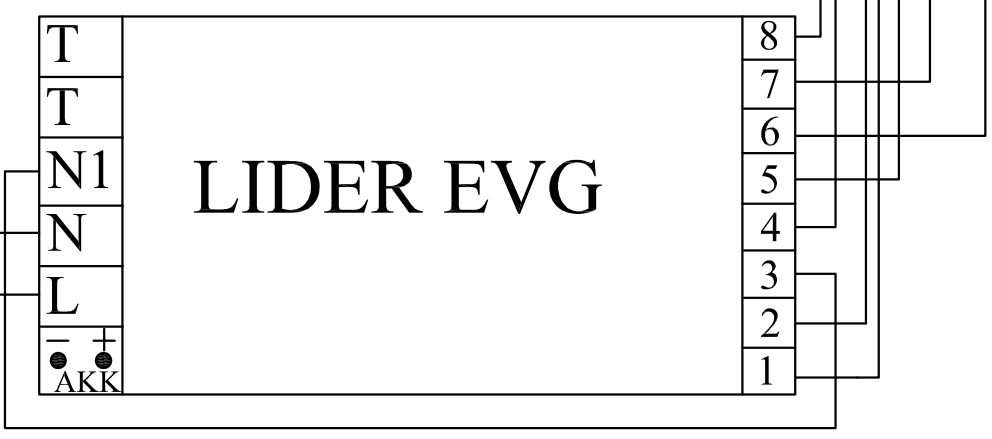

A

B

C

D

E

F

A

B

C

D

E

F

| Poz.                | Ilość             | Tytuł/nazwa, materiał, wymiary itp.   |                           | Numer              |              |
|---------------------|-------------------|---------------------------------------|---------------------------|--------------------|--------------|
| Projektował<br>Awex | Sprawdził<br>Awex | Zatwierdził – data<br>Awex–2009/07/10 | Nazwa pliku<br>QT_P 258LE | Data<br>2009/07/10 | Skala<br>1:1 |
| P.P.H.U. AWEX       |                   |                                       | Osram QTP-DL 2x55         |                    |              |
|                     |                   |                                       | Edycja                    | Arkusz<br>1/1      |              |