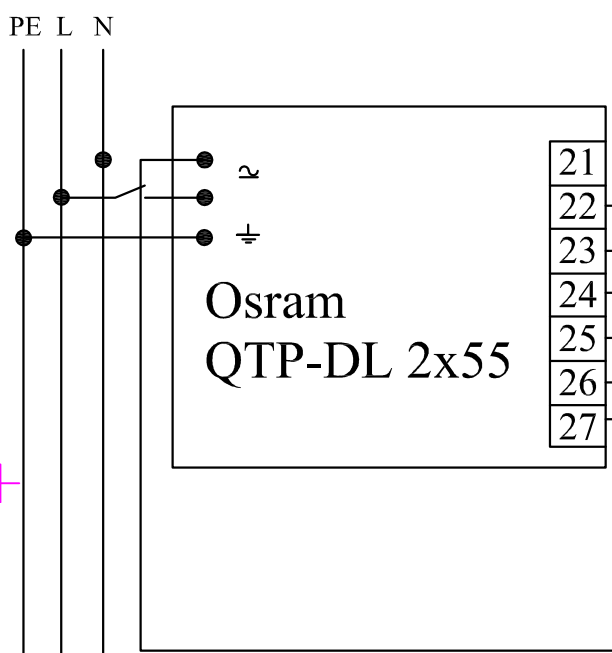

C

D

E

F

| Poz.                | Ilość             | Tytuł/nazwa, materiał, wymiary itp.   |                           | Numer              |              |
|---------------------|-------------------|---------------------------------------|---------------------------|--------------------|--------------|
| Projektował<br>Awex | Sprawdził<br>Awex | Zatwierdził – data<br>Awex–2009/07/10 | Nazwa pliku<br>QT_P 258LE | Data<br>2009/07/10 | Skala<br>1:1 |
| P.P.H.U. AWEX       |                   |                                       | Osram QTP-DL 2x55         |                    |              |
|                     |                   |                                       | Edycja                    | Arkusz<br>1/1      |              |