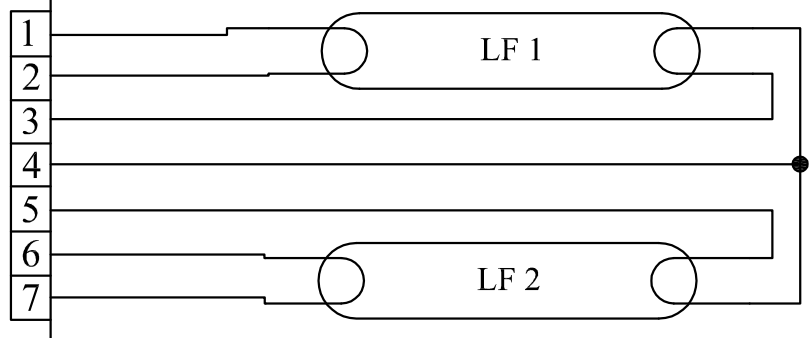

A

Osram
QT 226-42

A

B

Osram
QT 226-42

B

C

D

LIDER EVG

C

D

E

E

F

Poz.	Ilość	Tytuł/nazwa, materiał, wymiary itp.	Numer		
Projektował Awex	Sprawdził Awex	Zatwierdził – data Awex–2009/07/10	Nazwa pliku QT 226_42	Data 2009/07/10	Skala 1:1
P.P.H.U. AWEX			Osram QT 226-42		
			Edycja	Arkusz 1/1	