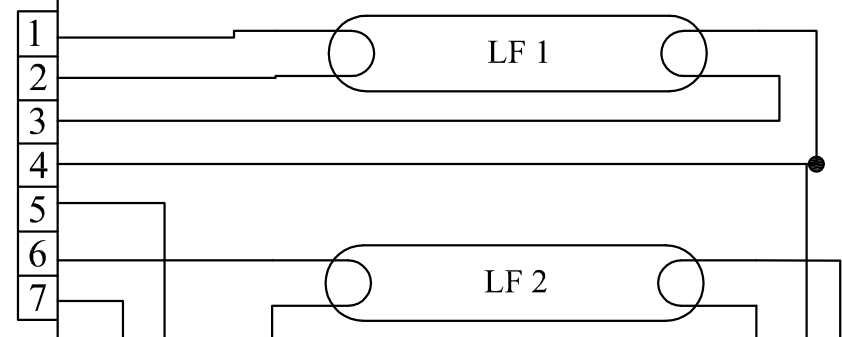

A

Osram
QT 226-42

A

B

Osram
QT 226-42

B

C

D

LIDER EVG

C

D

E

E

F

Poz.	Ilość	Tytuł/nazwa, materiał, wymiary itp.	Numer		
Projektował Awex	Sprawdził Awex	Zatwierdził – data Awex–2009/07/10	Nazwa pliku QT 226_42	Data 2009/07/10	Skala 1:1
P.P.H.U. AWEX			Osram QT 226-42		
			Edycja	Arkusz 1/1	