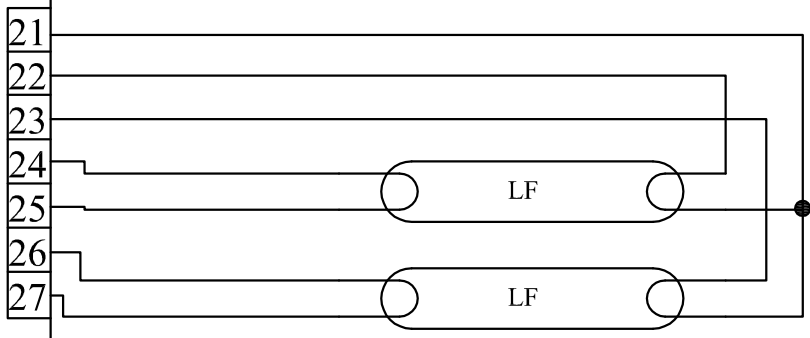

A

A

Osram
QT8 258