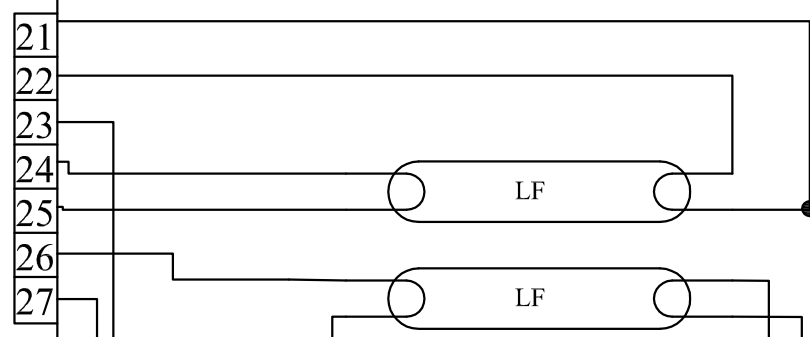

B

B

PE L N

C

C

D

D