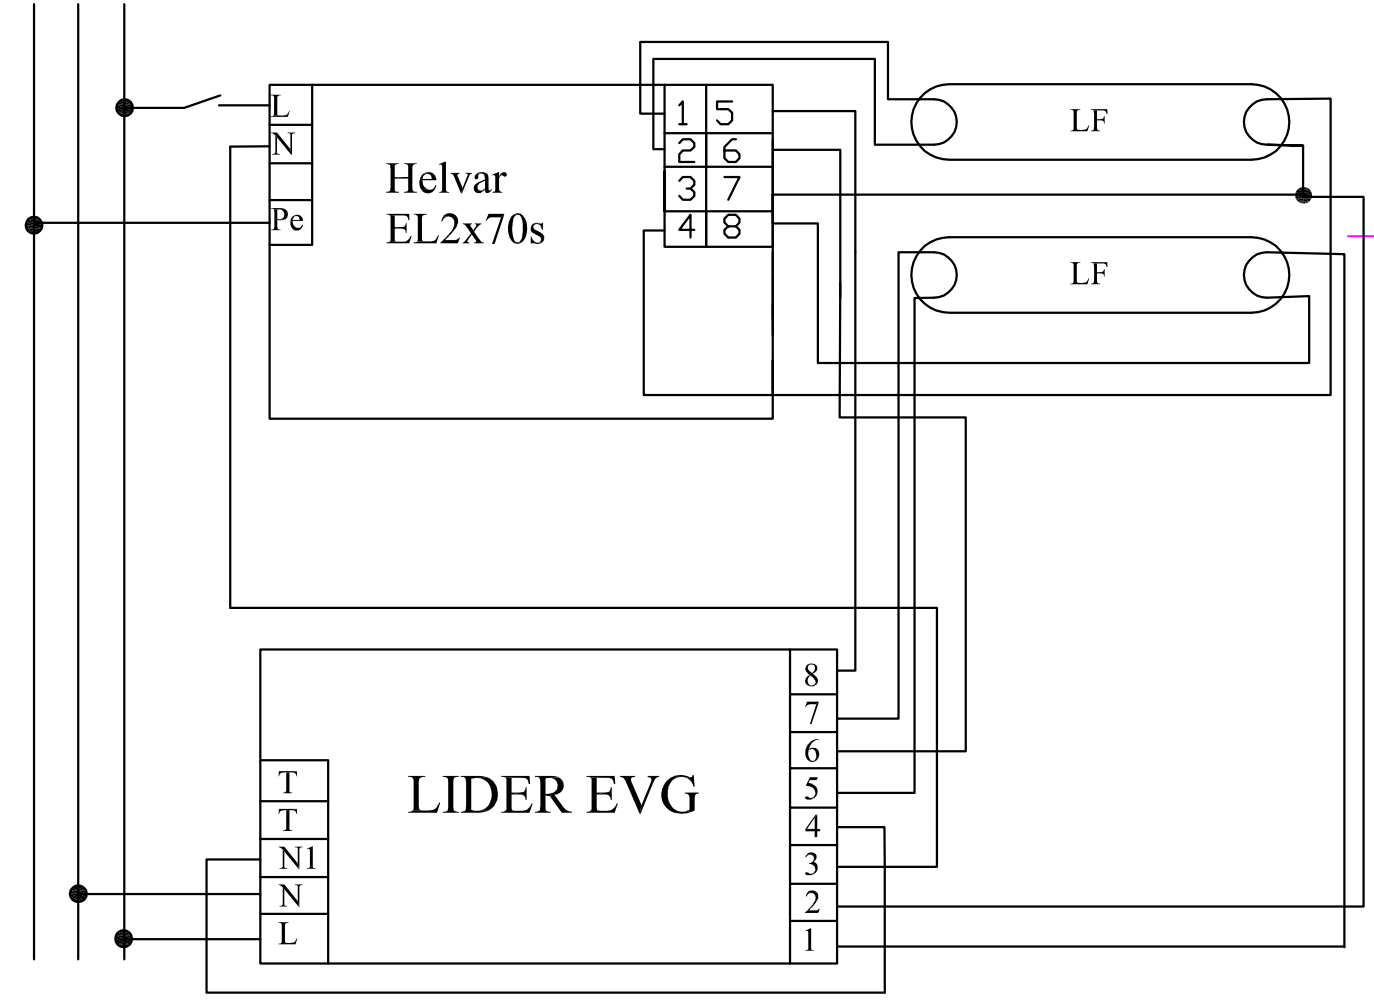

PE N L

Helvar
EL2x70s

LF

LF

LIDER EVG

| Poz. | Ilość | Tytuł/nazwa, materiał, wymiary itp. | | Numer | |
|---------------------|-------------------|---------------------------------------|------------------------|--------------------|---------------|
| Projektował Awex | Sprawdził Awex | Zatwierdził – data Awex–2009/10/09 | Nazwa pliku EL2x70s | Data 2009/10/09 | Skala 1:1 |
| P.P.H.U. AWEX | | | Helvar EL_2x70s | | |
| | | | NIE TESTOWANY | | Edycja 1/1 |