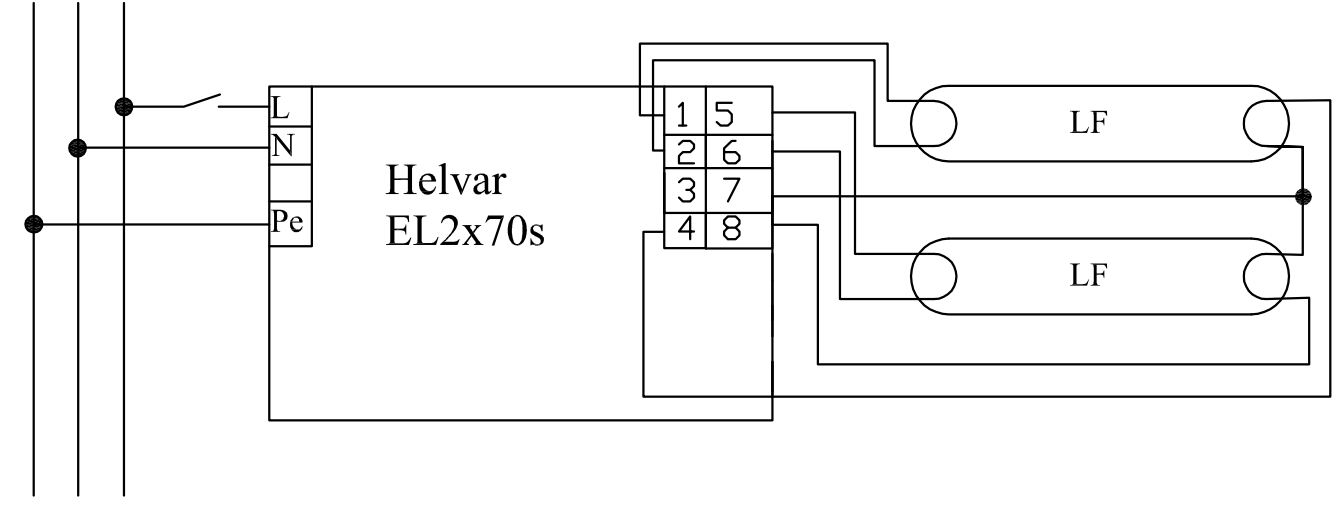

A

A

B

B

C

C

D

D

E

E

F

F

PE N L

Helvar
EL2x70s

LF

LF

PE N L